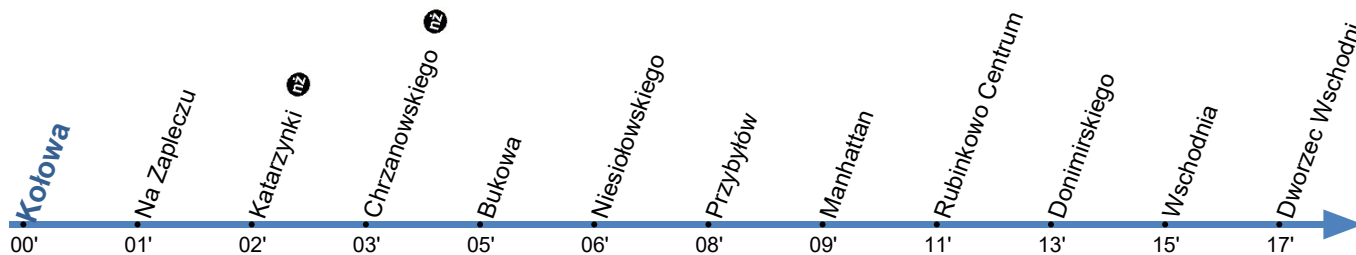

Przystanek: **KOŁOWA 01**

Ważny od: 18.05.2026

Kierunek: DWORZEC WSCHODNI

Numer przystanku: 53001

Trasa: KOŁOWA - Chrzanowskiego - Na Zapleczu - Chrzanowskiego - Skłodowskiej-Curie - Bukowa - Dziewulskiego - Łyskowskiego - Rydygiera - Wschodnia - Skłodowskiej-Curie -> DWORZEC WSCHODNI

Czas przejazdu / travel time / Reisezeit

Tolerancja odjazdu -1/+3 min.

Dni nauki szkolnej

Godziny	4	5	6	7	8	9	10	11	12	13	14	15	16	17	18	19	20	21	22
Minuty	48		10 47	47		14		59		35	20	09	20						16

Ferie

Godziny	4	5	6	7	8	9	10	11	12	13	14	15	16	17	18	19	20	21	22
Minuty	48		10 47	47		14		59		35	20	09	20						16

Sobota

Godziny	4	5	6	7	8	9	10	11	12	13	14	15	16	17	18	19	20	21	22
Minuty					08		33								18				

Niedziela

Godziny	4	5	6	7	8	9	10	11	12	13	14	15	16	17	18	19	20	21	22
Minuty									46		19				18				

MIASTO
TORUŃ

Gmina Miasta Toruń
ul. Wały Gen. Sikorskiego 8
tel.: 56 611 83 34

MZK w Toruniu Sp. z o.o.

Dyspozytor tramwajowy: 56 655 53 36

Dyspozytor autobusowy: 56 652 83 20

W dzień roboczy przypadający między dniami wolnymi (np. piątek po Bożym Ciele i 2.05) obowiązuje sobotni rozkład jazdy.

AUTOBUSY NISKOPODŁOGOWE